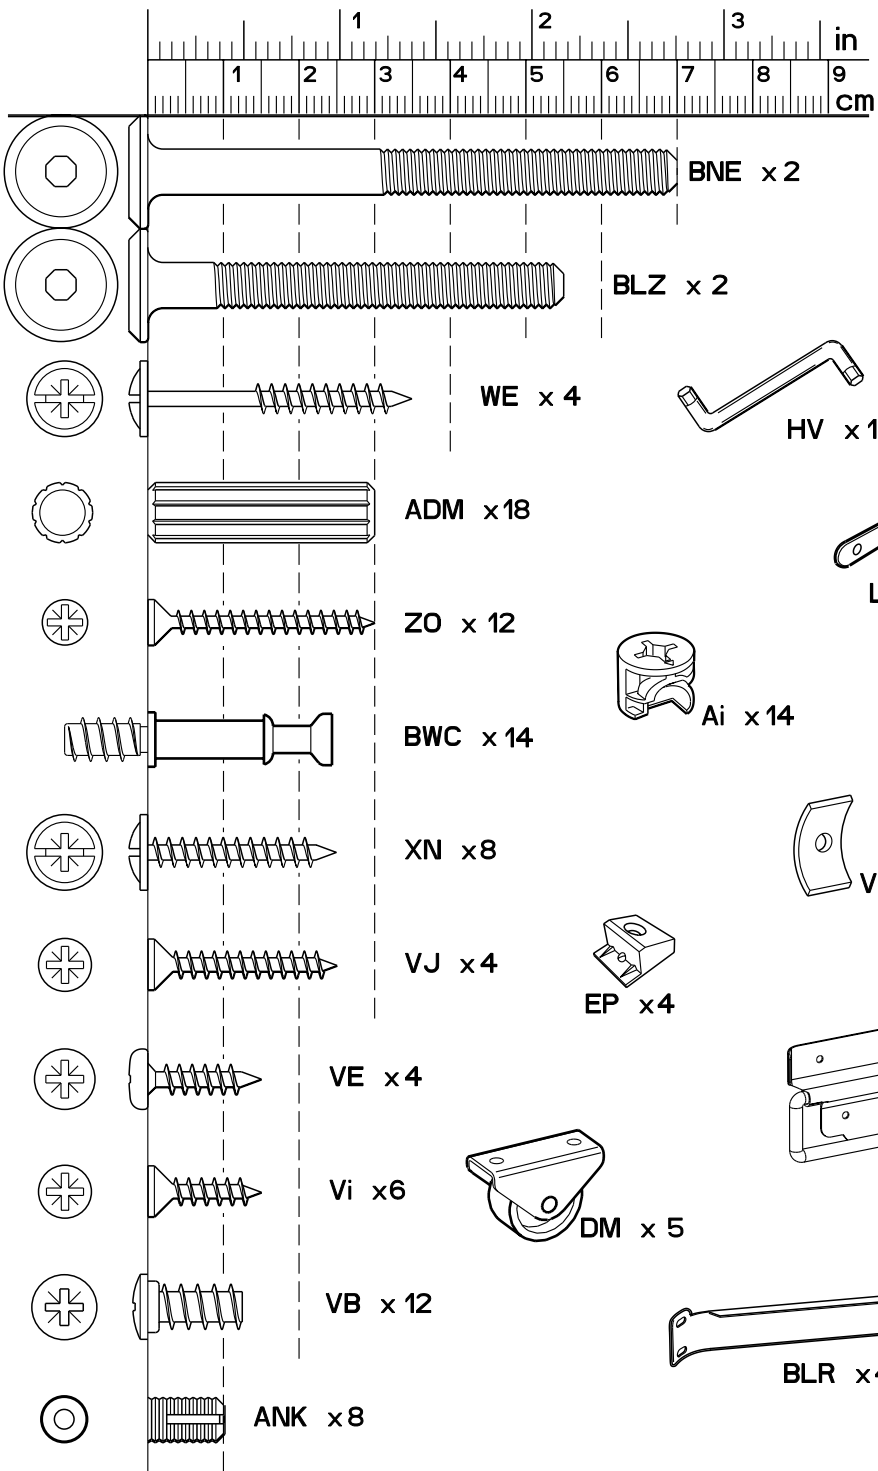

66cm
26"

99cm
39"

2311L1TI

197.5cm
77 3/4"

66cm
26"

99cm
39"

2311L2TI

207.5cm
81 3/4"

POSITION ALEATOIRE DES TEXTES

		mm			inch		
10	x 3	484	120	15	19 1/16	4 3/4	9/16
8	x 1	546	335	15	21 1/2	13 3/16	9/16
6	x 1	546	335	15	21 1/2	13 3/16	9/16
9	x 1	820	121	15	32 5/16	4 3/4	9/16
12	x 1	934	173	15	36 3/4	6 13/16	9/16
5	x 1	944	159	22	37 3/16	6 1/4	7/8
7	x 1	944	170	15	37 3/16	6 11/16	9/16
4	x 1	950	120	15	37 3/8	4 3/4	9/16
3	x 1	986	157	15	38 13/16	6 3/16	9/16
2	x 1	986	501	15	38 13/16	19 3/4	9/16
1	x 2	1900	155	22	74 13/16	6 1/8	7/8
1	x 2	2000	155	22	78 13/16	6 1/8	7/8
11	x 1	802	498	3	31 9/16	19 5/8	1/8

➔➔ 2311L1TI

➔➔ 2311L2TI

7

8

9

10

11

12

13

14

15

16

17

18

19

20