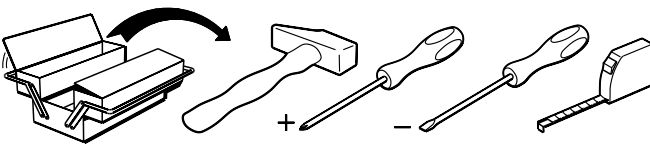

POSITION ALEATOIRE DES TEXTES